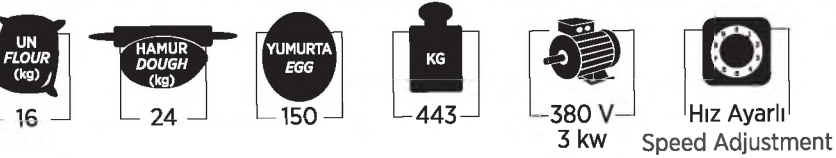

PMX PLANET MİKSER 80 LT.
05 PLANETARY MIXER 80 LT.

DETAYLAR | DETAILS

Kazan içi aydınlatma - Bowl lamps

En - Width	Boy - Length	Yükseklik - Height
1074 mm	1140 mm	1610 mm

PMX PLANET MİKSER 80 LT. OTO.
06 PLANETARY MIXER 80 LT. AUTO.

DETAYLAR | DETAILS

En - Width	Boy - Length	Yükseklik - Height
800 mm	1161 mm	1882 mm

PMX PLANET MİKSER 60 LT.
04 PLANETARY MIXER 60 LT.

GENEL ÖZELLİKLER

Pasta ve unlu mamullerin üretiminde; çırpma, karma ve yoğurma işlemlerinde mükemmel sonuç sağlar. Aparatlara göre hız kontrol edilebilir. Kazanı sabitlemek için ekstra kilitleme gerekmez. CE ve kaliteli elektrik malzemelerinden imal edilmiştir.

GENERAL FEATURES

It provides high performance on bakery and pastry products with whisking, mixing and kneading tools. Speed can be controlled according to mixing tools. Do not require any extra bowl stabiliser. CE certificated and made of high quality electrical materials.

Özel kapak kazan sistemi sayesinde pratik kullanım sağlar.
Provides practical use thanks to special cover-bowl system.

TEKNİK ÖZELLİKLER | TECHNICAL FEATURES

ORTAK APARATLAR | AGREED TOOLS

PLANET MİKSER KAZANI KALDIR-DEVİR MKDKS
AUTOMATIC BOWL TILTING MACHINE 01

KG
224
380 V
1,5 kw

DETAYLAR | DETAILS

GENEL ÖZELLİKLER

Kazan içindeki mamulü insan gücü olmadan yukarıya taşıyarak dökmeye için tasarlanmıştır. Kolay kullanımı ve manevra özelliğinin yanı sıra sistemin kullanımı sırasında herhangi bir riski önlemek için özel koruma ve acil durum aparatları ile donatılmıştır. CE ve kaliteli elektrik malzemelerinden imal edilmiştir.

GENERAL FEATURES